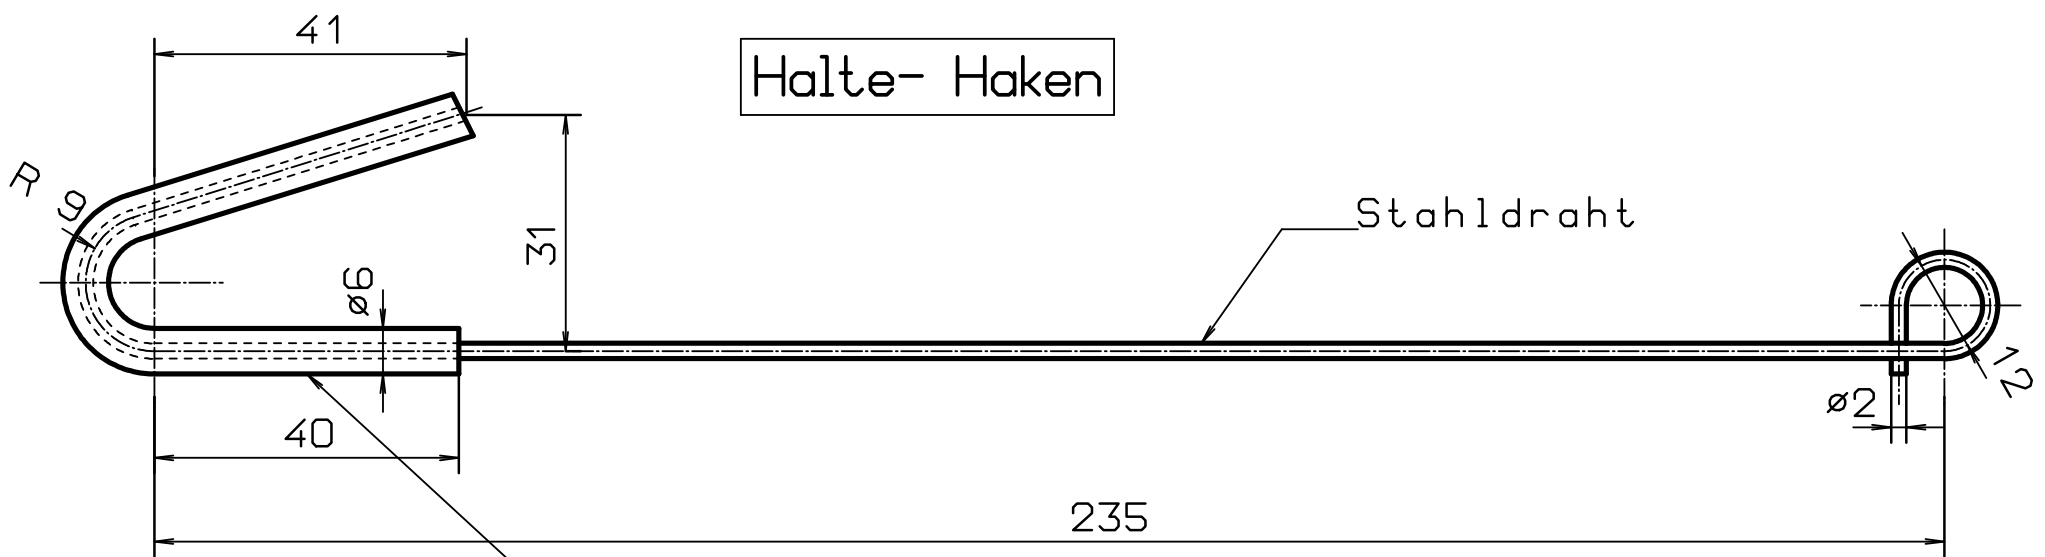

Halte- Haken

Silikon- Schlauch

Leinen gut ver-
knotet

abgewinkelt

Zelthaken

ca 200

Maximale Zugkraft: min. 12 kg