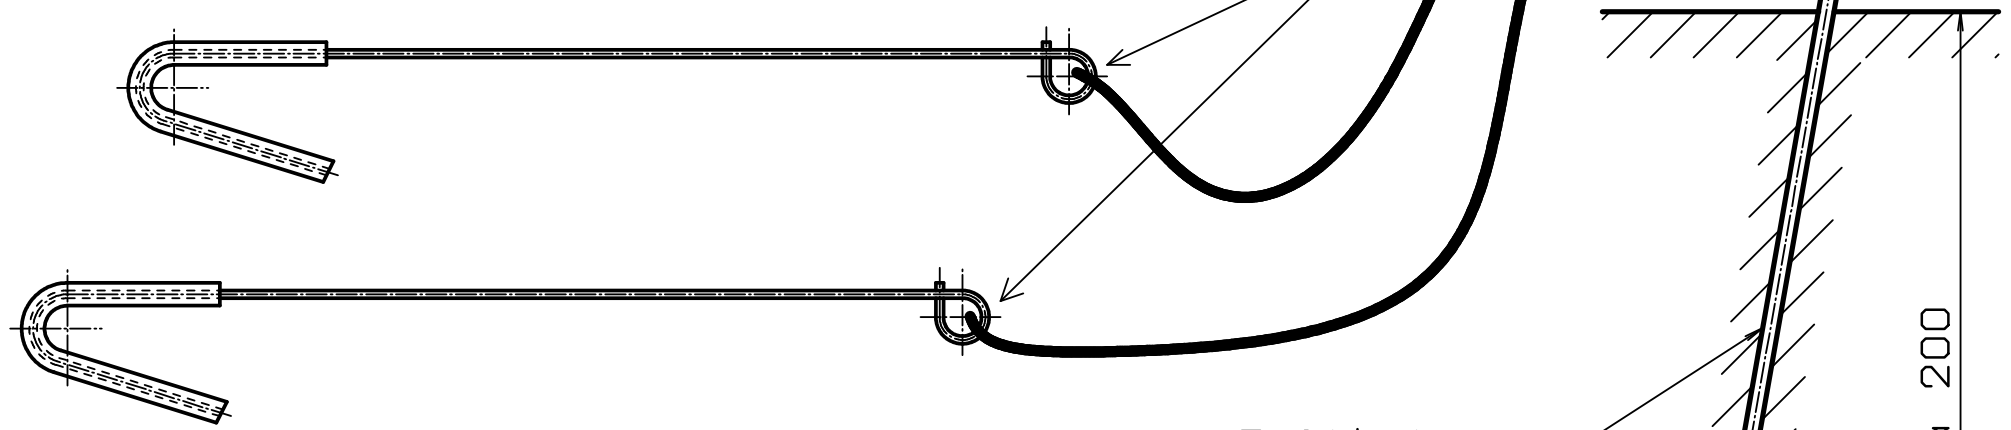

Halte- Haken

Silikon- Schlauch

Leinen gut ver-
knotet

abgewinkelt

Zelthaken

ca 200

Maximale Zugkraft: min. 12 kg